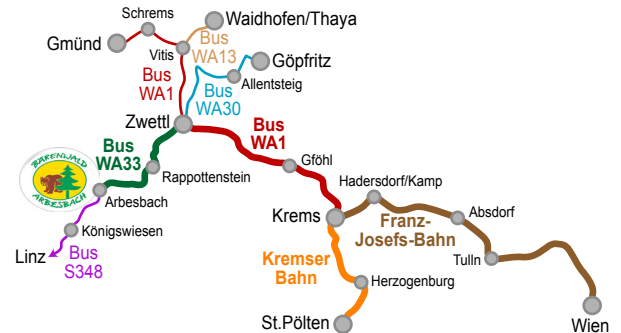

Mit den Öffis zum Bärenwald Arbesbach von Wien, St. Pölten, Krems und Zwettl

**Fahrpläne ab 3. April 2017
gültig von Montag bis Freitag wenn Werktag**

Hinfahrt aus Richtung Wien mit Zug nach Krems

Zug Fahrziel	REX 2806 Krems	REX 2818 Krems
Wien Franz-Josefs-Bahnhof	07:04	11:04
Wien Spittelau (U4, U6)	07:07	11:07
Wien Heiligenstadt (U4)	07:10	11:10
Tulln/Donau Bahnhof	07:33	11:33
Absdorf-Hippersdorf Bahnhof	07:42	11:42
Kirchberg/Wagram Bahnhof	07:48	11:48
Fels/Wagram Bahnhof	07:53	11:53
Wagram-Grafenegg Bahnhof	07:57	11:57
Etsdorf-Straß Bahnhof	08:03	12:03
Hadersdorf/Kamp Bahnhof	08:06	12:06
Krems/Donau Bahnhof	08:14	12:14

Hinfahrt aus Richtung St. Pölten mit Zug nach Krems

Zug Fahrziel	R 6215 Horn	R 6027 Krems
Sankt Pölten Hauptbahnhof	07:05	11:05
Herzogenburg Bahnhof	07:14	11:14
Herzogenburg-Wielandsthal	07:16	11:16
Statzendorf Bahnhof	07:24	11:24
Paudorf Bahnhof	07:30	11:31
Furth-Göttweig Bahnhof	07:34	
Furth-Palt Bahnhof	07:37	11:37
Krems/Donau Bahnhof	07:41	11:41

Umsteigen in Krems in Bus WA1 (in Richtung Gmünd)

Bus-Linie Fahrziel	WA1 Gmünd	WA1 Gmünd
Krems/Donau Bahnhof (Bahnhofplatz Ost, Bussteig E)	08:20	12:20
Gföhl P+R	08:40	12:40
Gföhl Hauptplatz	08:42	12:42
Rastenfeld Bundesstraße	08:56	12:56
Zwettl NÖ Kampbrücke/P+R	09:08	13:08
Zwettl NÖ Kampparkplatz	09:11	13:11